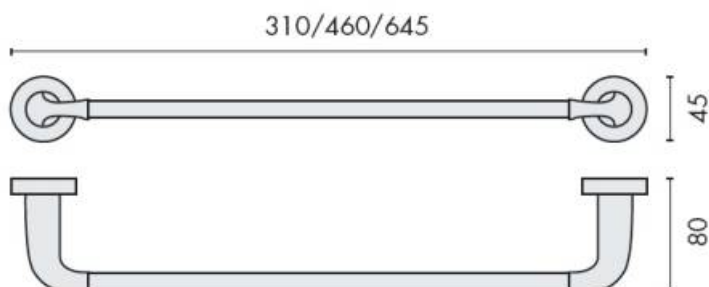

## DENOMINATION

Porte-serviette, longueur 645 mm, gamme BASIC

Design : Colombo Design

### REFERENCE

B2711-CR

- Laiton/Cromall® traité multicouche
- En option : rosace avec adhésif double face

Matériaux : Laiton

Finition : Brillant

Couleur : Chromé