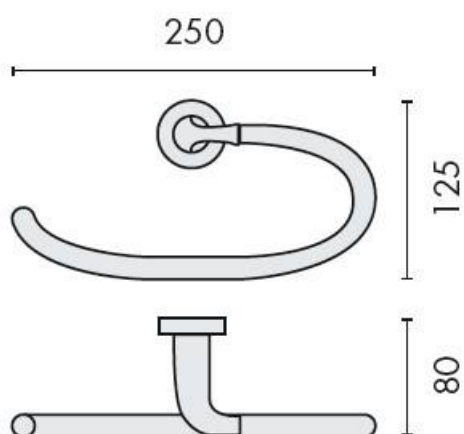

DENOMINATION

Porte-serviette anneau, gamme BASIC

Design : Colombo Design

FICHE TECHNIQUE

MARQUE

REFERENCE

B2731-CR

- Laiton/Cromall® traité multicouche
- En option : rosace avec adhésif double face