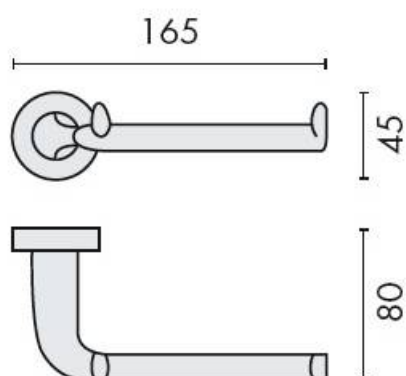

DENOMINATION

Dérouleur papier WC, gamme BASIC

Design : Colombo Design

FICHE TECHNIQUE

MARQUE

REFERENCE

B2708-CR

- Laiton/Cromall® traité multicouche
- En option : rosace avec adhésif double face