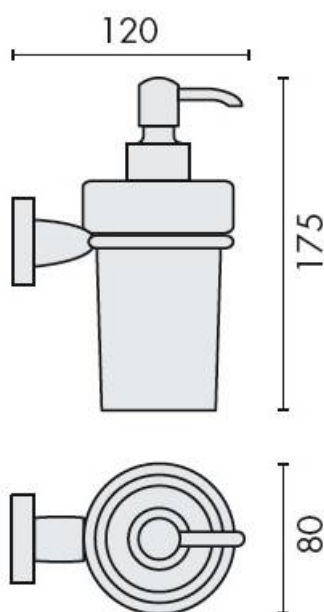

DENOMINATION

Distributeur de savon liquide mural, gamme BASIC

Design : Colombo Design