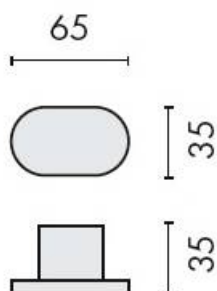

DENOMINATION

Patère, gamme BASIC

Design : Colombo Design

FICHE TECHNIQUE

MARQUE

REFERENCE

B2727-CR

- Laiton/Cromall® traité