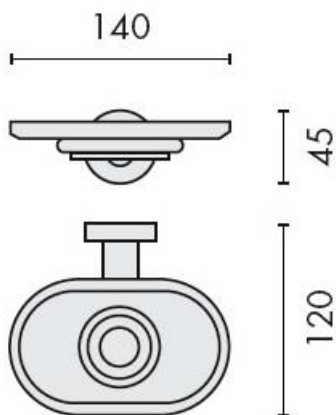

DENOMINATION

Porte-savon mural, gamme BASIC

Design : Colombo Design

FICHE TECHNIQUE

MARQUE

REFERENCE

B2701-CR/VE

- Laiton/Cromall® traité multicouche
- En option : rosace avec adhésif double face