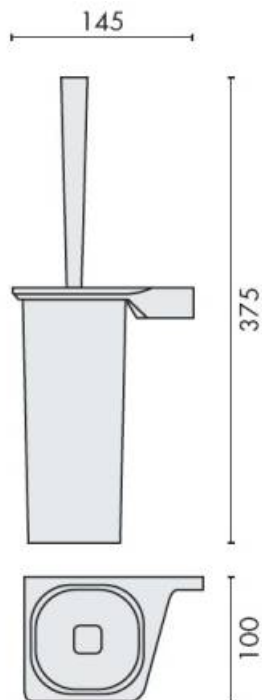

DENOMINATION

Ensemble balai/brosse WC mural, gauche, gamme ALIZE

Design : Angeletti Ruzza Design

FICHE TECHNIQUE

MARQUE

REFERENCE

B2507SX-CR/VE

- Laiton/Cromall traité multicouche