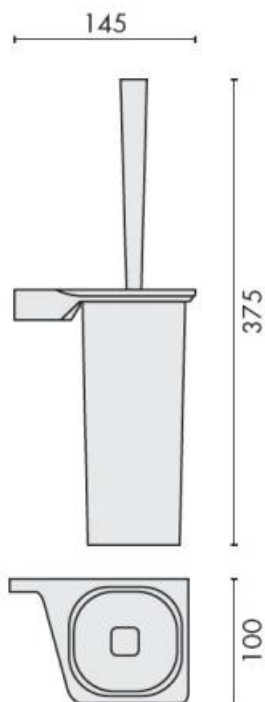

DENOMINATION

Ensemble balai/brosse WC mural, droit, gamme ALIZE

Design : Angeletti Ruzza Design

FICHE TECHNIQUE

MARQUE

REFERENCE

B2507DX-CR/VE

- Laiton/Cromall traité multicouche

Matériaux : Laiton/verre

Finition : Brillant

Couleur : Chromé

CARACTERISTIQUES