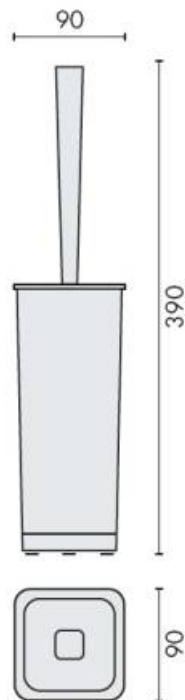

DENOMINATION

Ensemble balai/brosse WC à poser, gamme ALIZE

Design : Angeletti Ruzza Design

FICHE TECHNIQUE

MARQUE

REFERENCE

B2506-CR/VE

- Laiton/Cromall traité multicouche

Matériaux : Laiton/verre

Finition : Brillant

Couleur : Chromé

CARACTERISTIQUES