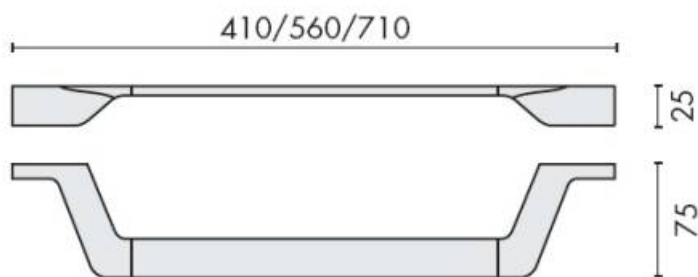

## DENOMINATION

Porte-serviette, longueur 710 mm, gamme ALIZE

Design : Angeletti Ruzza Design