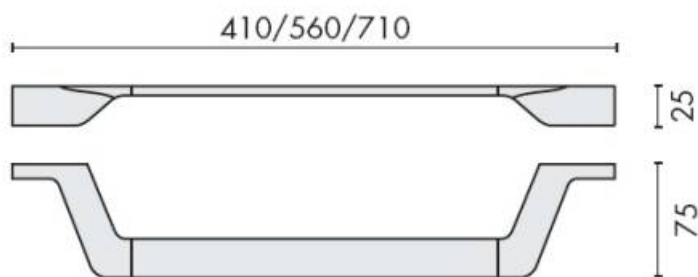

DENOMINATION

Porte-serviette, longueur 560 mm, gamme ALIZE

Design : Angeletti Ruzza Design

FICHE TECHNIQUE

MARQUE

REFERENCE

B2510-CR

- Laiton/Cromall® traité multicouche