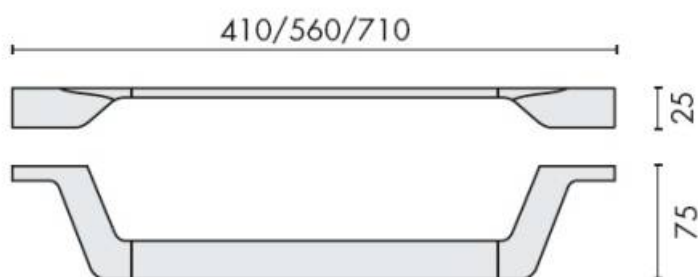

DENOMINATION

Porte-serviette, longueur 410 mm, gamme ALIZE

Design : Angeletti Ruzza Design

FICHE TECHNIQUE

MARQUE

REFERENCE

B2509-CR

- Laiton/Cromall® traité multicouche

Matériaux : Laiton

Finition : Brillant

Couleur : Chromé

CARACTERISTIQUES