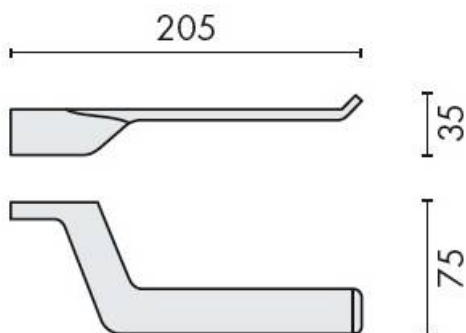

DENOMINATION

Dérouleur papier WC, gamme ALIZE

Design : Angeletti Ruzza Design

FICHE TECHNIQUE

MARQUE

REFERENCE

B2508-CR

- Laiton/Cromall® traité multicouche