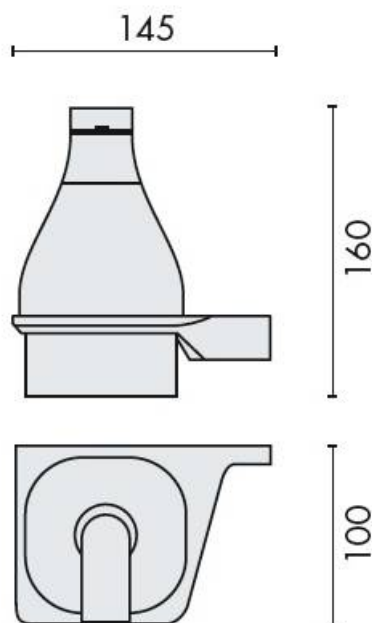

DENOMINATION

Distributeur de savon liquide mural, gauche, gamme ALIZE

Design : Angeletti Ruzza Design

FICHE TECHNIQUE

MARQUE

REFERENCE

B9330SX-CR/VE

- Laiton/Cromall traité multicouche
- Contenance 500 ml