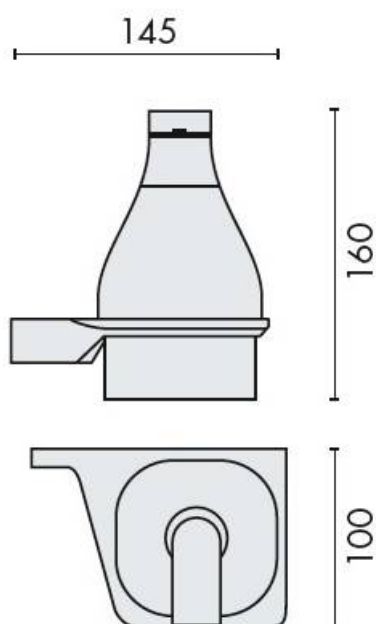

DENOMINATION

Distributeur de savon liquide mural, droit, gamme ALIZE

Design : Angeletti Ruzza Design