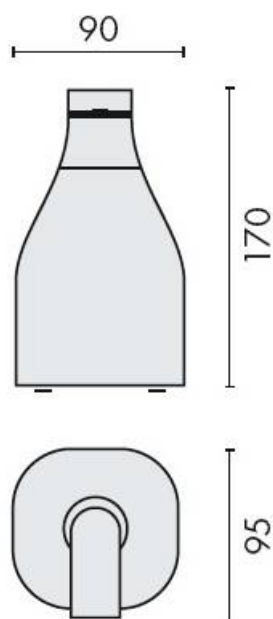

DENOMINATION

Distributeur de savon liquide à poser, gamme ALIZE

Design : Angeletti Ruzza Design

FICHE TECHNIQUE

MARQUE

REFERENCE

B9331-CR/VE

- Laiton/Cromall® traité multicouche
- Contenance 500 ml