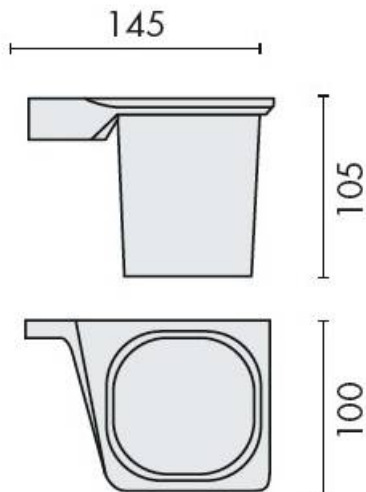

DENOMINATION

Porte-verre mural, droit, gamme ALIZE

Design : Angeletti Ruzza Design

FICHE TECHNIQUE

MARQUE

REFERENCE

B2502DX-CR/VE

- Laiton/Cromall traité multicouche