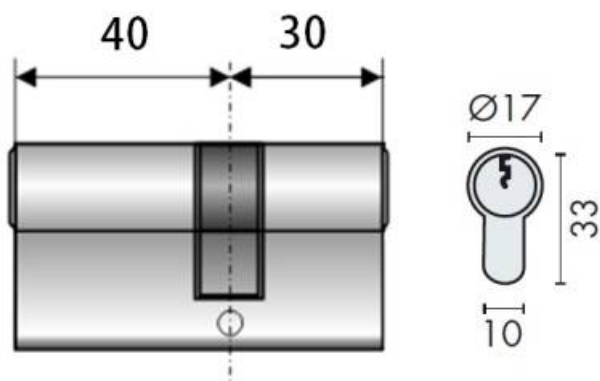

DENOMINATION

Cylindre européen TITAN 30x40 nicklé mat varié

FICHE  
TECHNIQUE

MARQUE

REFERENCE

T040406067

CARACTERISTIQUES