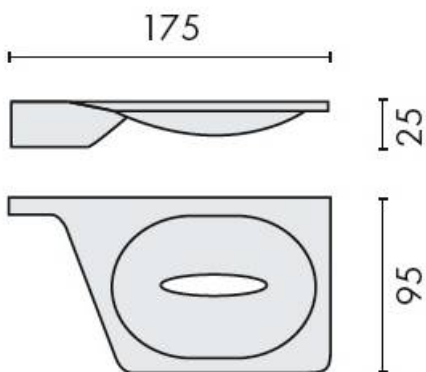

DENOMINATION

Porte-savon mural, droit, gamme ALIZE

Design : Angeletti Ruzza Design

FICHE TECHNIQUE

MARQUE

REFERENCE

B2501DX-CR

- Laiton/Cromall® traité multicouche