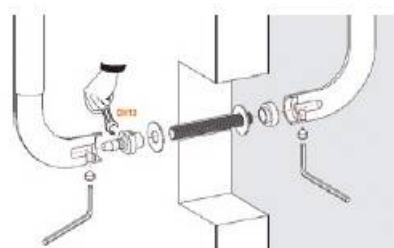

DENOMINATION

Fixation PA pour poignée de tirage, montage double pour porte bois ou vitrée

FICHE TECHNIQUE

MARQUE

REFERENCE

KIT PA

- Pour montage double porte bois ou vitrée (perçement diam 13 mm)
- Porte épaisseur maxi 80 mm