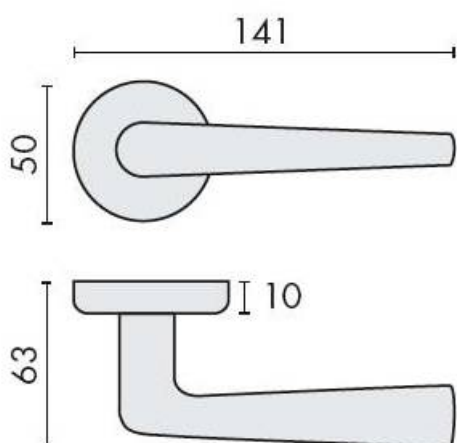

## DENOMINATION

Paire de béquilles ROBOTRE sur rosace ronde, à sous construction avec ressort de rappel, fixation renforcée

Design : Colombo Design

### REFERENCE

CD91RSB7 HD-CM

- Béquille double sur rosace à sous construction avec ressort de rappel
- Rosace BR
- Cromall® traité multicouche
- Mécanisme à définir
- Rosaces de fonction (voir "Accessoires")