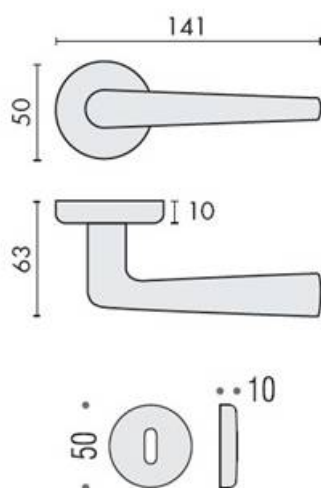

DENOMINATION

Paire de béquilles ROBOTRE sur rosace ronde, à sous construction avec ressort de rappel, avec rosace clé L, chromé

Design : Colombo Design

FICHE TECHNIQUE

MARQUE

REFERENCE

CD91R7-CR

- Béquille double sur rosace à sous construction avec ressort de rappel
- Rosace BR
- Cromall® traité multicouche