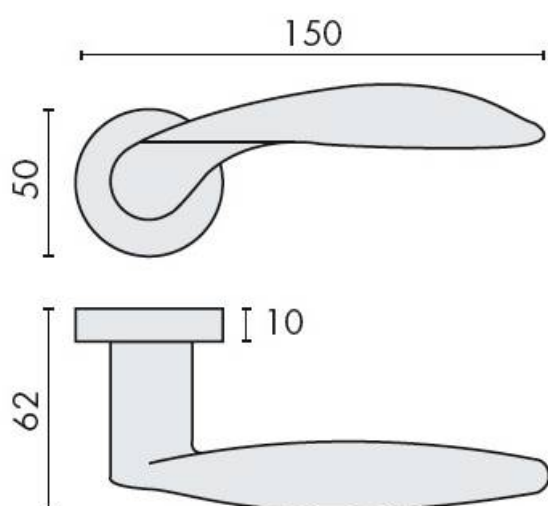

DENOMINATION

Paire de béquilles WING sur rosace ronde, à sous construction avec ressort de rappel

Design : Di Blasi Associati

FICHE TECHNIQUE

MARQUE

REFERENCE

DB31RSB7-OL

- Béquille double sur rosace à sous construction avec ressort de rappel
- Rosace BC
- Laiton traité multicouche
- En option : disponible en version HD
- Rosaces de fonction (voir "Accessoires")

Matériaux : Laiton

Finition : Brillant

Couleur : Doré

Norme : Norme EN 1906

CARACTERISTIQUES