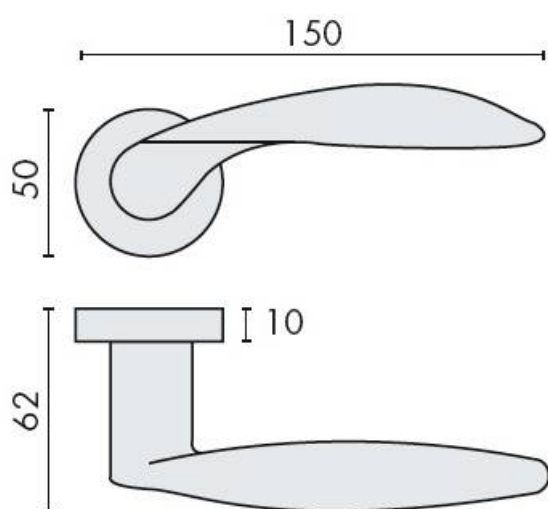

DENOMINATION

Paire de béquilles WING sur rosace ronde, à sous construction avec ressort de rappel

Design : Di Blasi Associati

FICHE TECHNIQUE

MARQUE

REFERENCE

DB31RSB7-CM

- Béquille double sur rosace à sous construction avec ressort de rappel
- Rosace BC
- Laiton traité multicouche
- En option : disponible en version HD
- Rosaces de fonction (voir "Accessoires")

Matériaux : Laiton

Finition : Mat

Couleur : Chromé

Norme : Norme EN 1906