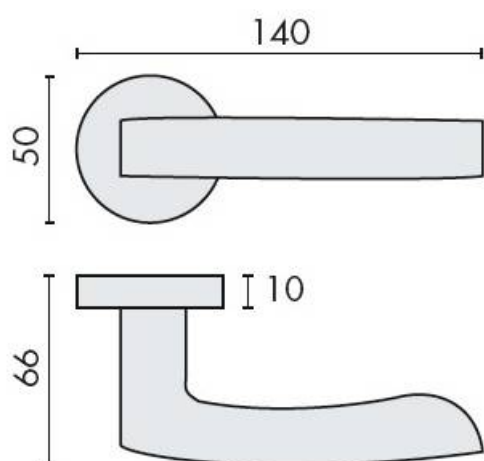

DENOMINATION

Paire de béquilles VIOLA sur rosace ronde, à sous construction avec ressort de rappel

Design : Angeletti Ruzza Design

FICHE TECHNIQUE

MARQUE

REFERENCE

AR21RSB7-CM

- Béquille double sur rosace à sous construction avec ressort de rappel
- Rosace BC
- Laiton traité multicouche
- En option : disponible en version HD
- Rosaces de fonction (voir "Accessoires")

Matériaux : Laiton

Finition : Mat

Couleur : Chromé

Norme : Norme EN 1906