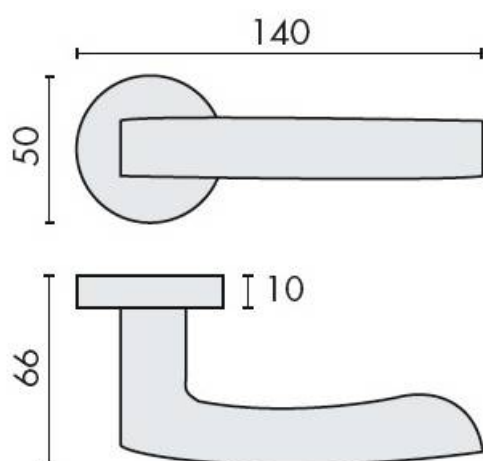

## DENOMINATION

Paire de béquilles VIOLA sur rosace ronde, à sous construction avec ressort de rappel

Design : Angeletti Ruzza Design

### REFERENCE

AR21RSB7-CR

- Béquille double sur rosace à sous construction avec ressort de rappel
- Rosace BC
- Laiton traité multicouche
- En option : disponible en version HD
- Rosaces de fonction (voir "Accessoires")