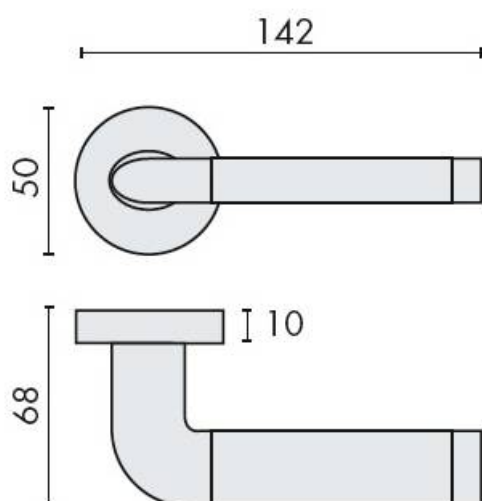

DENOMINATION

Paire de béquilles TAIPAN sur rosace ronde, à sous construction avec ressort de rappel

Design : Luca Colombo

FICHE TECHNIQUE

MARQUE

REFERENCE

LC11RSB7-CR/CM

- Béquille double sur rosace à sous construction avec ressort de rappel
- Rosace BC
- Cromall® traité multicouche
- En option : disponible en version HD
- Rosaces de fonction (voir "Accessoires")