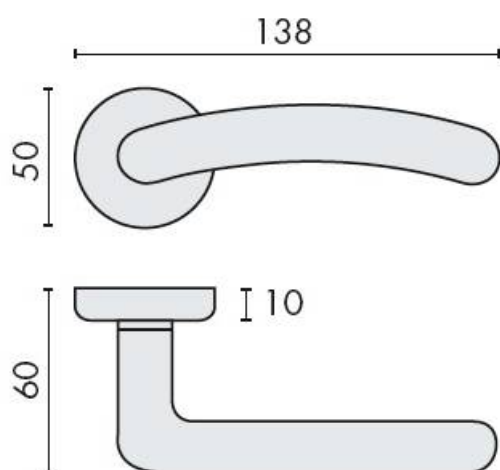

DENOMINATION

Paire de béquilles SIRIO sur rosace ronde, à sous construction avec ressort de rappel

Design : Colombo Design

FICHE TECHNIQUE

MARQUE

REFERENCE

CD11RSB7-CR

- Béquille double sur rosace à sous construction avec ressort de rappel
- Rosace BR
- Laiton traité multicouche
- En option : disponible en version HD
- Rosaces de fonction (voir "Accessoires")

Matériaux : Laiton

Finition : Brillant

Couleur : Chromé

Norme : Norme EN 1906