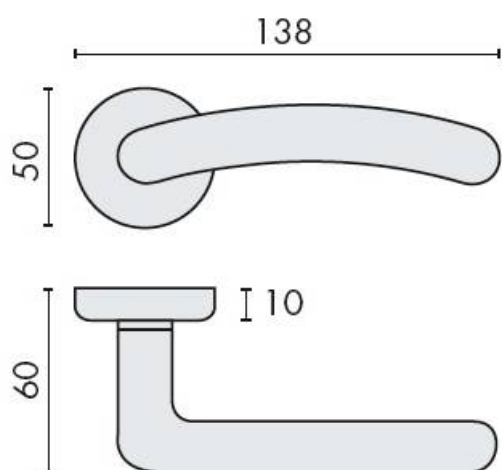

## DENOMINATION

Paire de béquilles SIRIO sur rosace ronde, à sous construction avec ressort de rappel

Design : Colombo Design

### REFERENCE

CD11RSB7-OL

- Béquille double sur rosace à sous construction avec ressort de rappel
- Rosace BR
- Laiton traité multicouche
- En option : disponible en version HD
- Rosaces de fonction (voir "Accessoires")