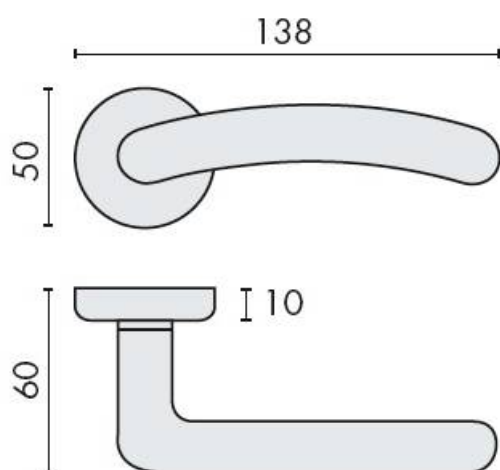

DENOMINATION

Paire de béquilles SIRIO sur rosace ronde, à sous construction avec ressort de rappel

Design : Colombo Design

FICHE TECHNIQUE

MARQUE

REFERENCE

CD11RSB7-CM

- Béquille double sur rosace à sous construction avec ressort de rappel
- Rosace BR
- Laiton traité multicouche
- En option : disponible en version HD
- Rosaces de fonction (voir "Accessoires")

Matériaux : Laiton

Finition : Mat

Couleur : Chromé

Norme : Norme EN 1906