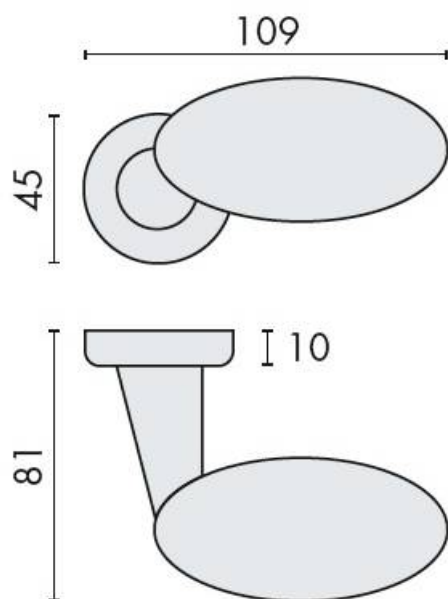

DENOMINATION

Paire de béquilles ROBOT 75 sur rosace ronde, à sous construction avec ressort de rappel

Design : Colombo Design

FICHE TECHNIQUE

MARQUE

REFERENCE

CD75RSB7-HPS

- Béquille double sur rosace à sous construction avec ressort de rappel
- Rosace BR
- Laiton traité multicouche
- En option : disponible en version HD
- Rosaces de fonction (voir "Accessoires")

Matériaux : Laiton

Finition : Brillant

Couleur : Doré

Norme : Norme EN 1906