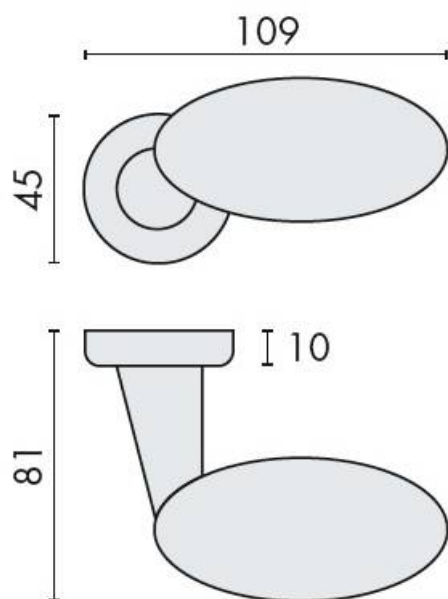

DENOMINATION

Paire de béquilles ROBOT 75 sur rosace ronde, à sous construction avec ressort de rappel

Design : Colombo Design

FICHE TECHNIQUE

MARQUE

REFERENCE

CD75RSB7-CR

- Béquille double sur rosace à sous construction avec ressort de rappel
- Rosace BR
- Laiton traité multicouche
- En option : disponible en version HD
- Rosaces de fonction (voir "Accessoires")

Matériaux : Laiton

Finition : Brillant

Couleur : Chromé

Norme : Norme EN 1906