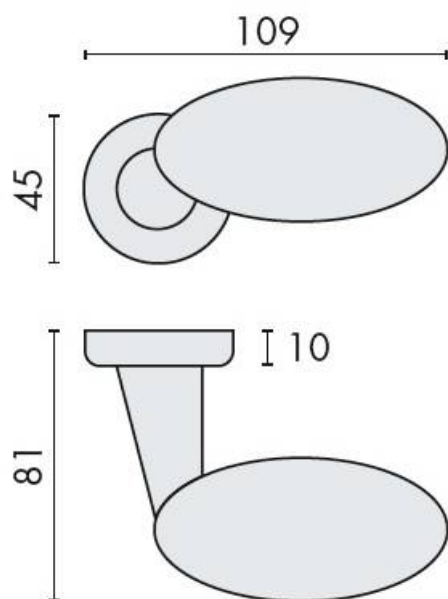

DENOMINATION

Paire de béquilles ROBOT 75 sur rosace ronde, à sous construction avec ressort de rappel

Design : Colombo Design

FICHE TECHNIQUE

MARQUE

REFERENCE

CD75RSB7-CM

- Béquille double sur rosace à sous construction avec ressort de rappel
- Rosace BR
- Laiton traité multicouche
- En option : disponible en version HD
- Rosaces de fonction (voir "Accessoires")

Matériaux : Laiton

Finition : Mat

Couleur : Chromé

Norme : Norme EN 1906

CARACTERISTIQUES