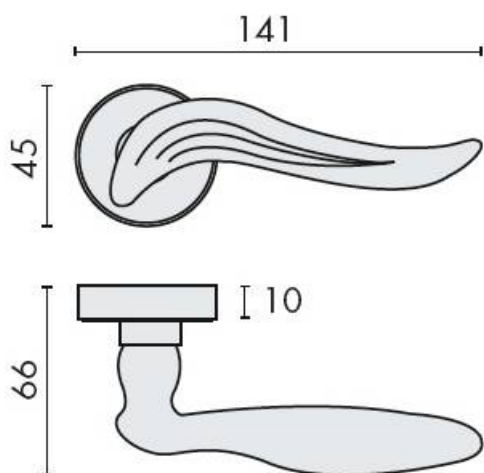

## DENOMINATION

Paire de béquilles PIUMA sur rosace ronde, à sous construction avec ressort de rappel

Design : Angeletti Ruzza Design

### REFERENCE

AR11RGSB7-BR

- Béquille double sur rosace à sous construction avec ressort de rappel
- Rosace BS
- Laiton traité multicouche
- En option : disponible en version HD
- Rosaces de fonction (voir « Accessoires »)