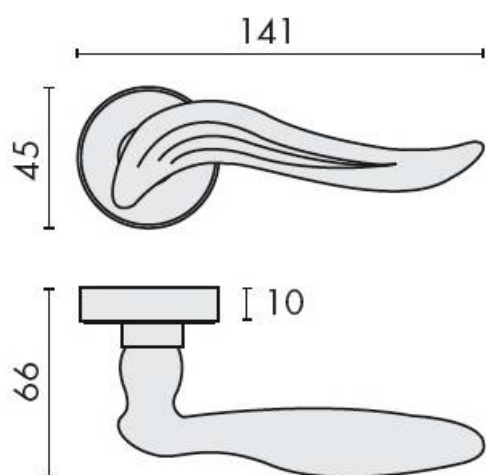

DENOMINATION

Paire de béquilles PIUMA sur rosace ronde, à sous construction avec ressort de rappel

Design : Angeletti Ruzza Design

FICHE TECHNIQUE

MARQUE

REFERENCE

AR11RGSB7-OL

- Béquille double sur rosace à sous construction avec ressort de rappel
- Rosace BS
- Laiton traité multicouche
- En option : disponible en version HD
- Rosaces d fonction (voir « Accessoires »)

Matériaux : Laiton

Finition : Brillant

Couleur : Doré

Norme : Norme EN 1906