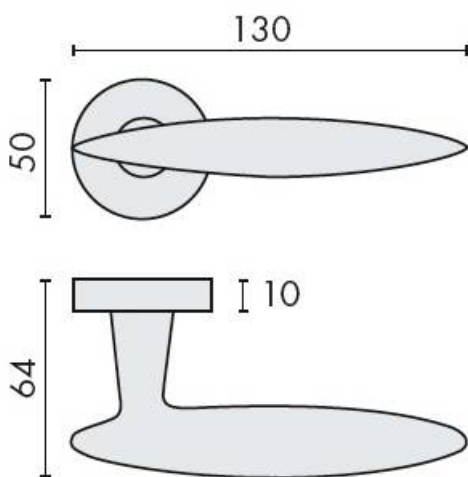

## DENOMINATION

Paire de béquilles PEGASO sur rosace ronde, à sous construction avec ressort de rappel

Design : Alberto Meda

### REFERENCE

AM11RSB7-CR

- Béquille double sur rosace à sous construction avec ressort de rappel
- Rosace BC
- Laiton traité multicouche
- En option : disponible en version HD
- Rosaces de fonction (voir "Accessoires")