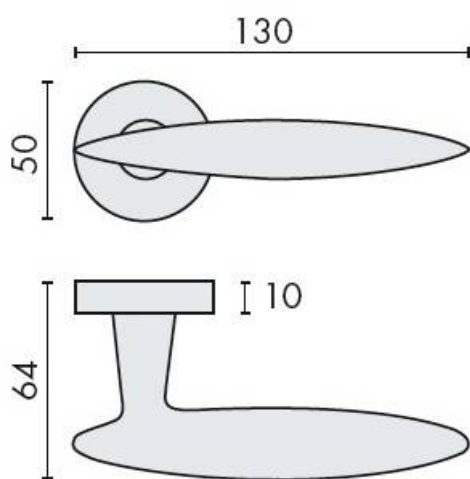

DENOMINATION

Paire de béquilles PEGASO sur rosace ronde, à sous construction avec ressort de rappel

Design : Alberto Meda

FICHE TECHNIQUE

MARQUE

REFERENCE

AM11RSB7-CM

- Béquille double sur rosace à sous construction avec ressort de rappel
- Rosace BC
- Laiton traité multicouche
- En option : disponible en version HD
- Rosaces de fonction (voir "Accessoires")

Matériaux : Laiton

Finition : Mat

Couleur : Chromé

Norme : Norme EN 1906