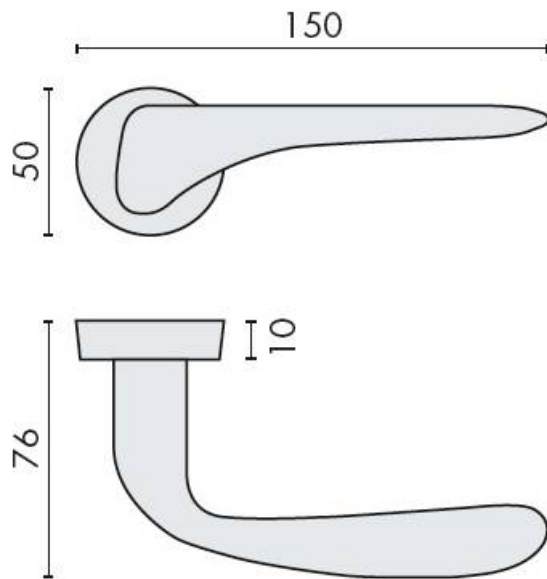

## DENOMINATION

Paire de béquilles MADI sur rosace ronde, à sous construction avec ressort de rappel

Design : Alberto Meda

### REFERENCE

AM31RSB7-CM

- Béquille double sur rosace à sous construction avec ressort de rappel
- Rosace BC
- Laiton traité multicouche
- En option : disponible en version HD
- Rosaces de fonction (voir "Accessoires")