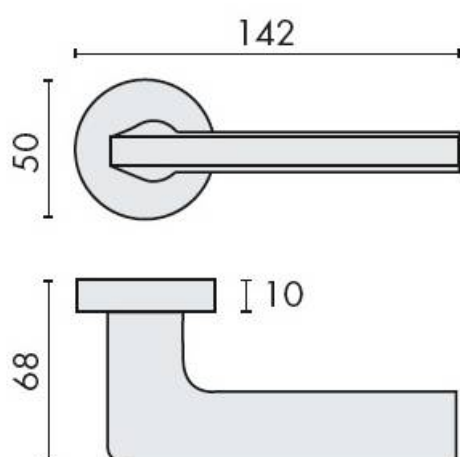

## DENOMINATION

Paire de béquilles GIRA sur rosace ronde, à sous construction avec ressort de rappel

Design : Jasper Morrison

### REFERENCE

JM11RSB7-CM

- Béquille double sur rosace à sous construction avec ressort de rappel
- Rosace BC
- Laiton traité multicouche
- En option : disponible en version HD
- Rosaces de fonction (voir "Accessoires")