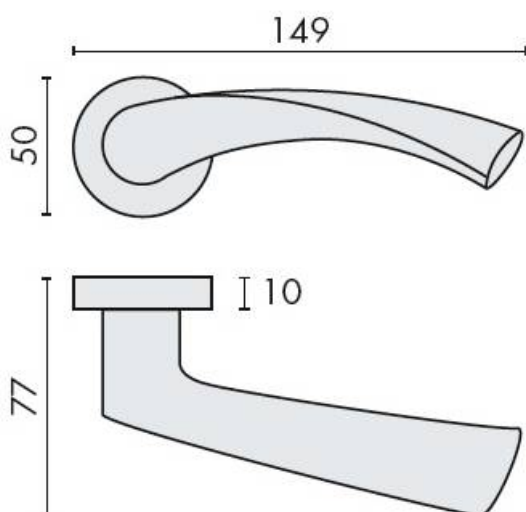

DENOMINATION

Paire de béquilles FLESSA sur rosace ronde, à sous construction avec ressort de rappel

Design : Bartoli Design

FICHE TECHNIQUE

MARQUE

REFERENCE

CB51RSB7-OL

- Béquille double sur rosace à sous construction avec ressort de rappel
- Rosace BC
- Laiton traité multicouche
- En option : Version HD (usage intensif)

Matériaux : Laiton

Finition : Brillant

Couleur : Doré

Norme : Norme EN 1906

CARACTERISTIQUES