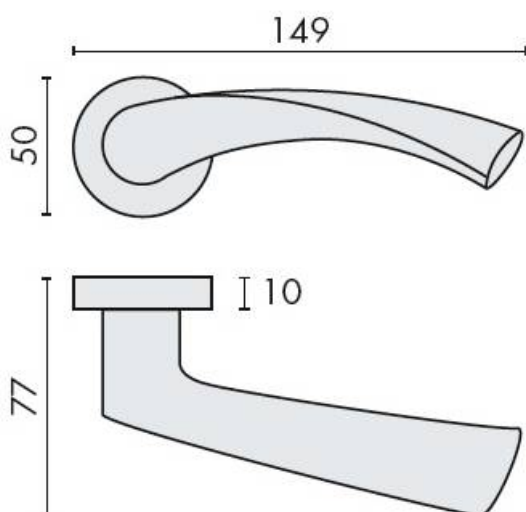

## DENOMINATION

Paire de béquilles FLESSA sur rosace ronde, à sous construction avec ressort de rappel

Design : Bartoli Design

### REFERENCE

CB51RSB7-CM

- Béquille double sur rosace à sous construction avec ressort de rappel
- Rosace BC
- Laiton traité multicouche
- En option : disponible en version HD

Matériaux : Laiton

Finition : Mat