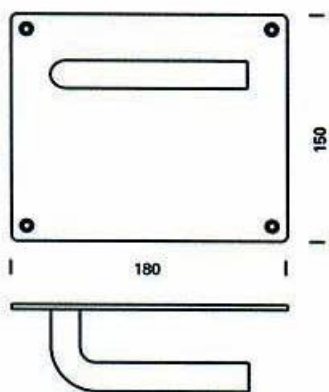

DENOMINATION

Paire de béquilles SALINA L, montée sur plaque rectangulaire, fonction bec de cane, avec ressort de rappel, offrant 4 points de fixations permettant la pose de vis traversantes

FICHE TECHNIQUE

MARQUE

Tecosur
NAN

REFERENCE

811801

- Épaisseur de plaque 2 mm
- Finition Inox poli brillant disponible sur commande

CARACTERISTIQUES