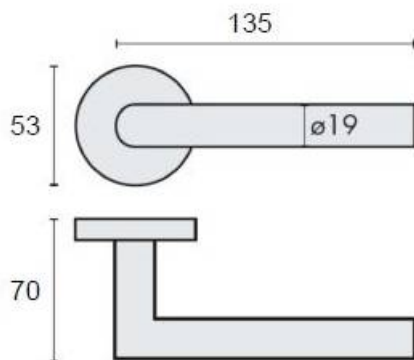

DENOMINATION

Paire de béquilles E19 mm, sur rosaces rondes avec ressort de rappel, offrant 4 points de fixations permettant la pose de vis traversantes

FICHE TECHNIQUE

MARQUE

SOFTLINE

REFERENCE

SL 0104

Matériaux : Inox