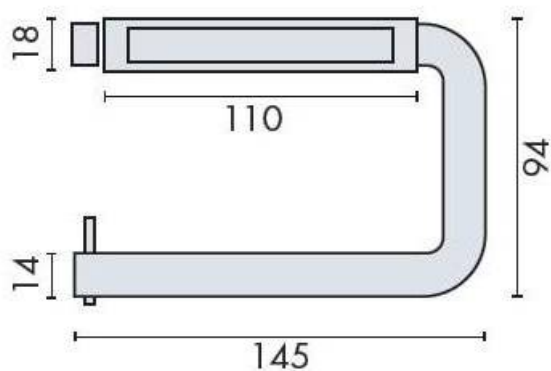

## DENOMINATION

Dérouleur papier WC mural Ø 14 mm, support inox brossé