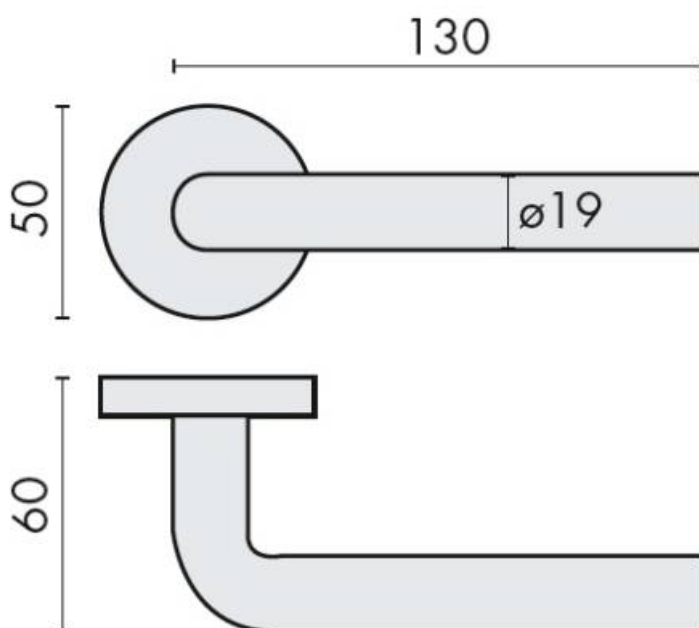

DENOMINATION

Paire de béquilles Ecoline L 19 mm inox , sur rosaces rondes avec ressort de rappel , offrant 4 points de fixations permettant la pose de vis traversantes

FICHE
TECHNIQUE

MARQUE

SOFTLINE

REFERENCE

SL 0102

CARACTERISTIQUES

Matériaux : Inox

Finition : Brossé