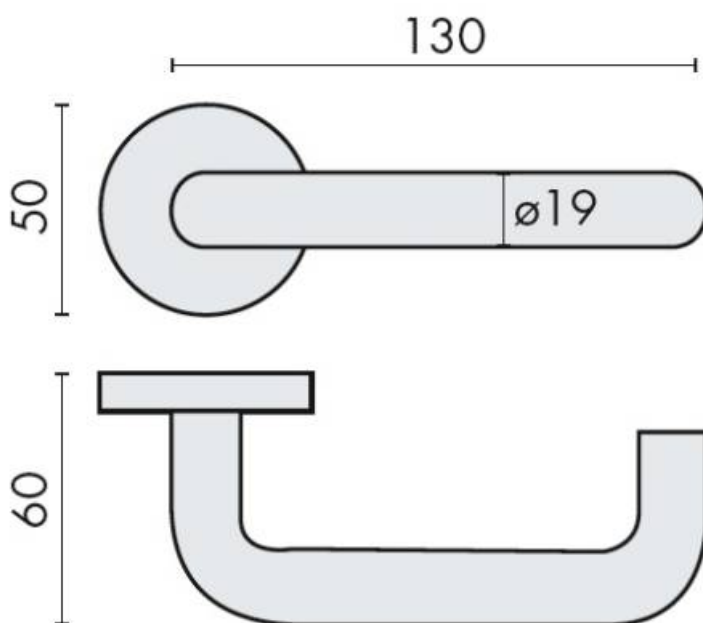

## DENOMINATION

Paire de béquilles Ecoline U 19 mm, sur rosace ép:8m/m avec ressort de rappel, offrant 4 points de fixations permettant la pose de vis traversantes

FICHE  
TECHNIQUE

MARQUE

**SOFTLINE**

REFERENCE

SL 0106

Matériaux : Inox

Finition : Brossé

CARACTERISTIQUES