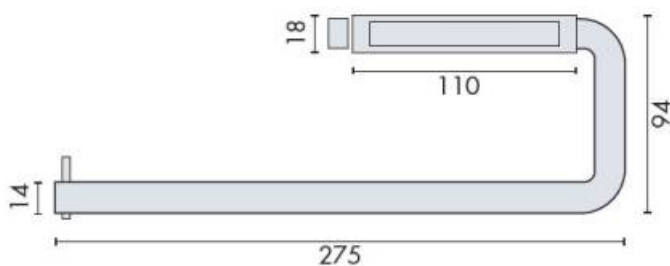

DENOMINATION

Dérouleur double papier WC mural Ø 14 mm, support inox micro billé

FICHE TECHNIQUE

MARQUE

REFERENCE

14.7059.02.272

- Inox AISI 316, grain 320
- Sur demande : Inox poli Brillant

Matériaux : Inox AISI 316, Grain 320