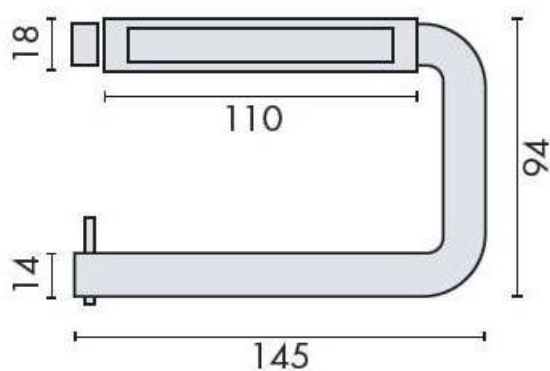

DENOMINATION

Dérouleur papier WC mural Ø 14 mm, support inox micro billé

FICHE TECHNIQUE

MARQUE

REFERENCE

14.7056.02.242

- Inox AISI 316, grain 320
- Sur demande : Inox poli Brillant

Matériaux : Inox AISI 316, Grain 320