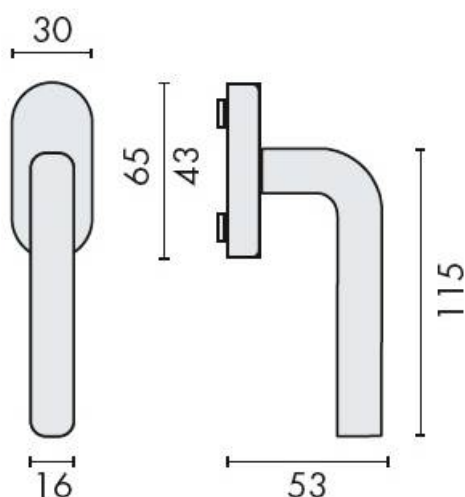

DENOMINATION

Béquille de fenêtre L 16 mm à arrêt à 90° et 180 °, montée sur rosace ovale de 12 mm à sous construction avec roulement à billes, offrant 2 points de fixations permettant la pose de vis traversantes

FICHE TECHNIQUE

MARQUE

REFERENCE

14.5420.02.040

- Inox AISI 316, grain 320
- Rosace épaisseur 10 mm à sous construction avec roulement à billes
- 2 points de fixations permettant la pose de vis (non fournies)
- Sur demande : Inox poli Brillant

Matériaux : Inox AISI 316, Grain 320

Finition : Brossé