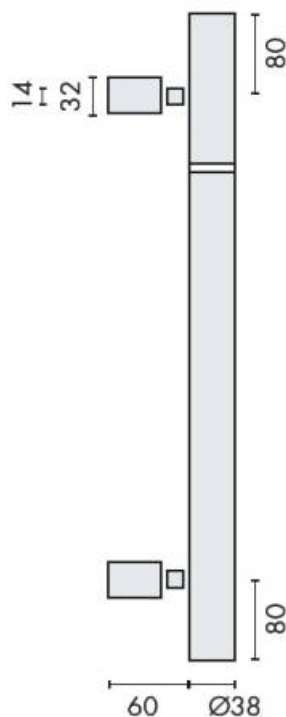

DENOMINATION

Bâton de maréchal, diamètre 38 mm, hauteur 2501 à 2600 mm (à préciser lors de la commande), à douille, entraxe 2440 mm.
Montage simple ou double, fixations traversantes ou non.

FICHE TECHNIQUE

MARQUE

REFERENCE

14.4814.02.167

- Inox AISI 316, grain 320
- Livré sans fixation
- Sur demande: Inox poli Brillant

Matériaux : Inox AISI 316, Grain 320

Finition : Brossé